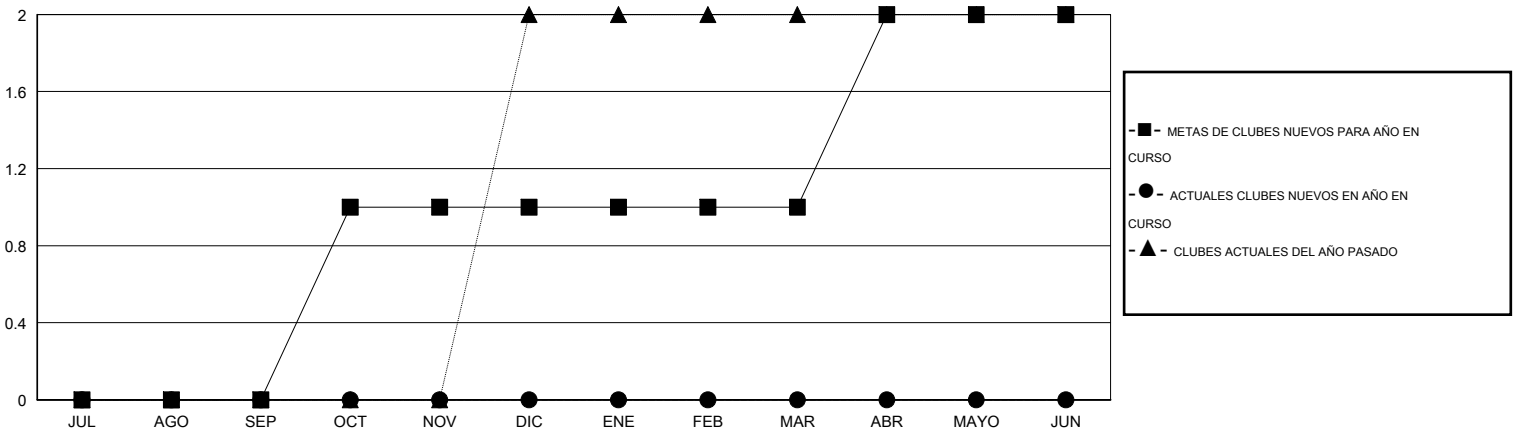

MONTHLY MEMBERSHIP PROGRESS REPORT

District S 2

Results as of: 10/31/2015

GMT: Pedro Marrello

UBICACIÓN BOLIVIA

GMT DE AE 3

Clubes					socios				
RESULTADOS DE 2015-2016					RESULTADOS DE 2015-2016				
TRIMESTRE	META DE CLUBES NUEVOS	NUEVOS CLUBES	CLUBES DADOS DE BAJA	GANANCIA/PÉRDIDA NETA	TRIMESTRE	META DE SOCIOS NUEVOS	SOCIOS FUNDADORES Y SOCIOS AÑADIDOS	SOCIOS DADOS DE BAJA	GANANCIA/PÉRDIDA NETA
JUL/AGO/SEP	0	0	0	0	JUL/AGO/SEP	-5	37	71	-34
OCT/NOV/DIC	1	0	0	0	OCT/NOV/DIC	30	26	4	22
ENE/FEB/MAR	0	0	0	0	ENE/FEB/MAR	0	0	0	0
ABR/MAYO/JUN	1	0	0	0	ABR/MAYO/JUN	35	0	0	0

METAS Y CIFRA ACUMULATIVA DE CLUBES NUEVOS

METAS Y CIFRA ACUMULATIVA DE SOCIOS

CLUBES DADOS DE BAJA: 0	20 CLUBS OF 40 AÑADIERON 1 O MÁS SOCIOS NUEVOS	<u>DISTRIBUCIÓN POR SEXO</u>
		MASCULINO 511 (60.47%)
		FEMENINO 334 (39.53%)
<u>SOCIOS DADOS DE BAJA</u>	CLIC AQUÍ PARA DATOS DE SALUD DE CLUB	SOCIOS EN UNIDAD FAMILIAR 196
FALLECIDOS 1		CABEZA DE FAMILIA 81
CLUB CANCELADO 0		NO ES CABEZA DE FAMILIA 115
OTRO 74		
TOTAL 75		