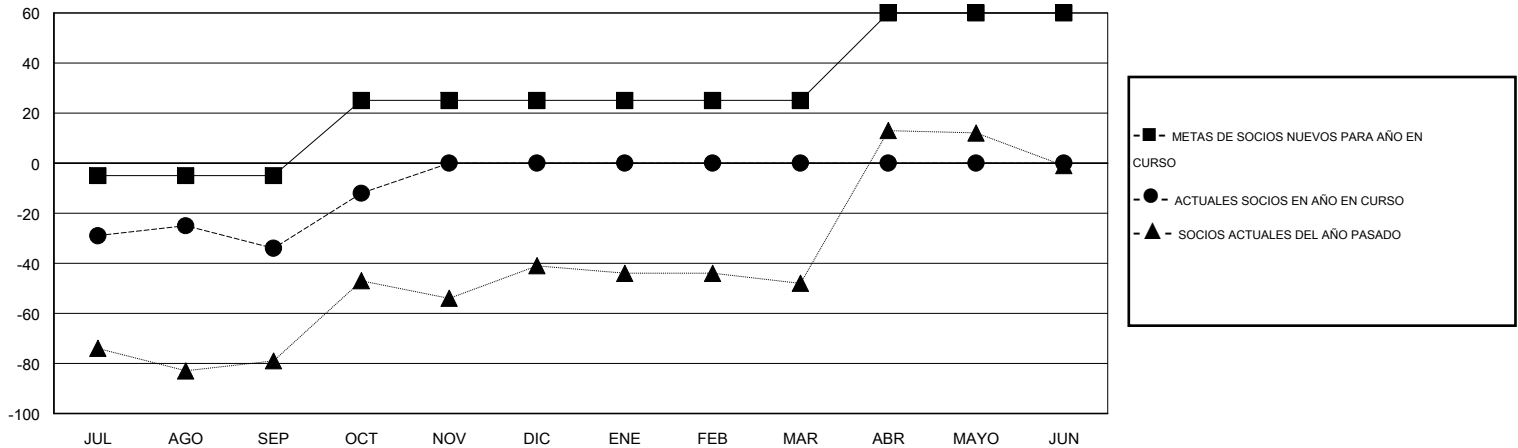

MONTHLY MEMBERSHIP PROGRESS REPORT

District S 2

Results as of: 10/31/2015

GMT: Pedro Marrello

UBICACIÓN BOLIVIA

GMT DE AE 3

Clubes					socios				
RESULTADOS DE 2015-2016					RESULTADOS DE 2015-2016				
TRIMESTRE	META DE CLUBES NUEVOS	NUEVOS CLUBES	CLUBES DADOS DE BAJA	GANANCIA/PÉRDIDA NETA	TRIMESTRE	META DE SOCIOS NUEVOS	SOCIOS FUNDADORES Y SOCIOS AÑADIDOS	SOCIOS DADOS DE BAJA	GANANCIA/PÉRDIDA NETA
JUL/AGO/SEP	0	0	0	0	JUL/AGO/SEP	-5	37	71	-34
OCT/NOV/DIC	1	0	0	0	OCT/NOV/DIC	30	26	4	22
ENE/FEB/MAR	0	0	0	0	ENE/FEB/MAR	0	0	0	0
ABR/MAYO/JUN	1	0	0	0	ABR/MAYO/JUN	35	0	0	0

METAS Y CIFRA ACUMULATIVA DE CLUBES NUEVOS

METAS Y CIFRA ACUMULATIVA DE SOCIOS

CLUBES DADOS DE BAJA: 0	20 CLUBS OF 40 AÑADIERON 1 O MÁS SOCIOS NUEVOS	<u>DISTRIBUCIÓN POR SEXO</u>
		MASCULINO 511 (60.47%)
		FEMENINO 334 (39.53%)
<u>SOCIOS DADOS DE BAJA</u>	CLIC AQUÍ PARA DATOS DE SALUD DE CLUB	SOCIOS EN UNIDAD FAMILIAR 196
FALLECIDOS 1		CABEZA DE FAMILIA 81
CLUB CANCELADO 0		NO ES CABEZA DE FAMILIA 115
OTRO 74		
TOTAL 75		